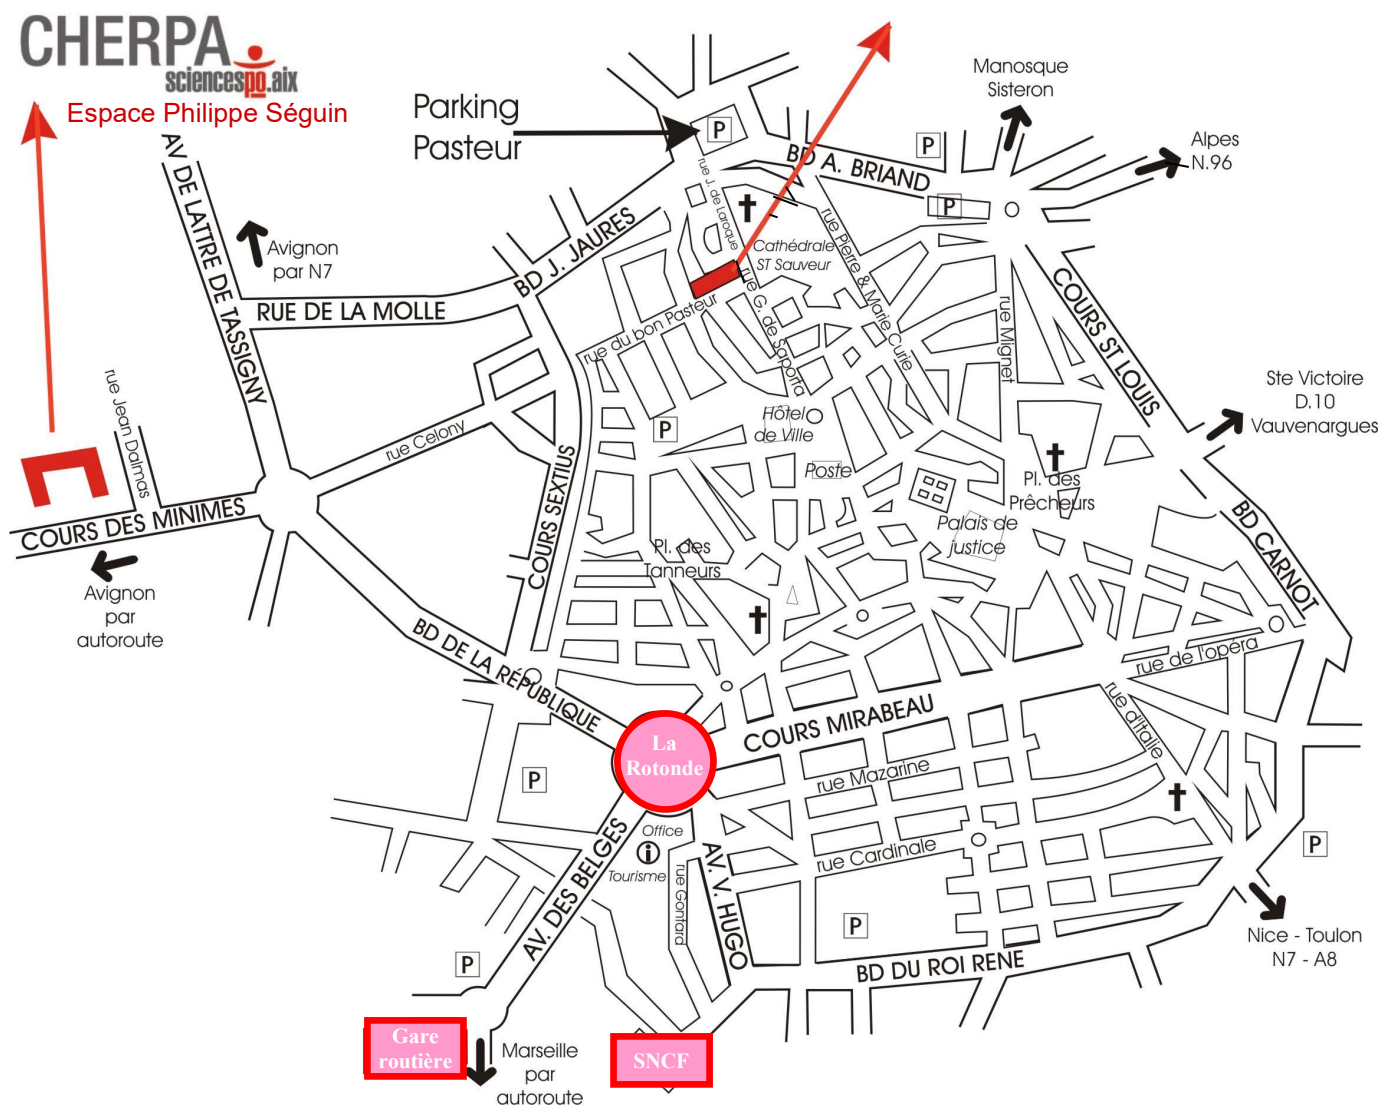

Plan d'Aix-en-Provence

Situation du CHERPA et Sciences Po Aix Saporta

Sciences Po Aix est situé au 25, rue Gaston de Saporta
Son centre de recherche, le **CHERPAs**, se situe à l'**Espace Philippe SÉGUIN** au 31, avenue Jean Dalmas

ACCÈS :

- en voiture : **Autoroute A51** sortie Aix-Ouest/Jas de Bouffan, puis direction centre ville
- en train : arrivée en **Gare TGV Aix-en-Provence**, puis prendre la navette autocar direction Aix centre. Descendre à gare routière.
- Arrivée en **gare SNCF centre ville**, par TER
- en avion : **aéroport de Marseille-Provence**, puis prendre la navette autocar Aix-en-Provence, arrivée à la gare routière
- en bus : lignes n°8 arrêt **Minimes**, ou n°49 depuis Marseille